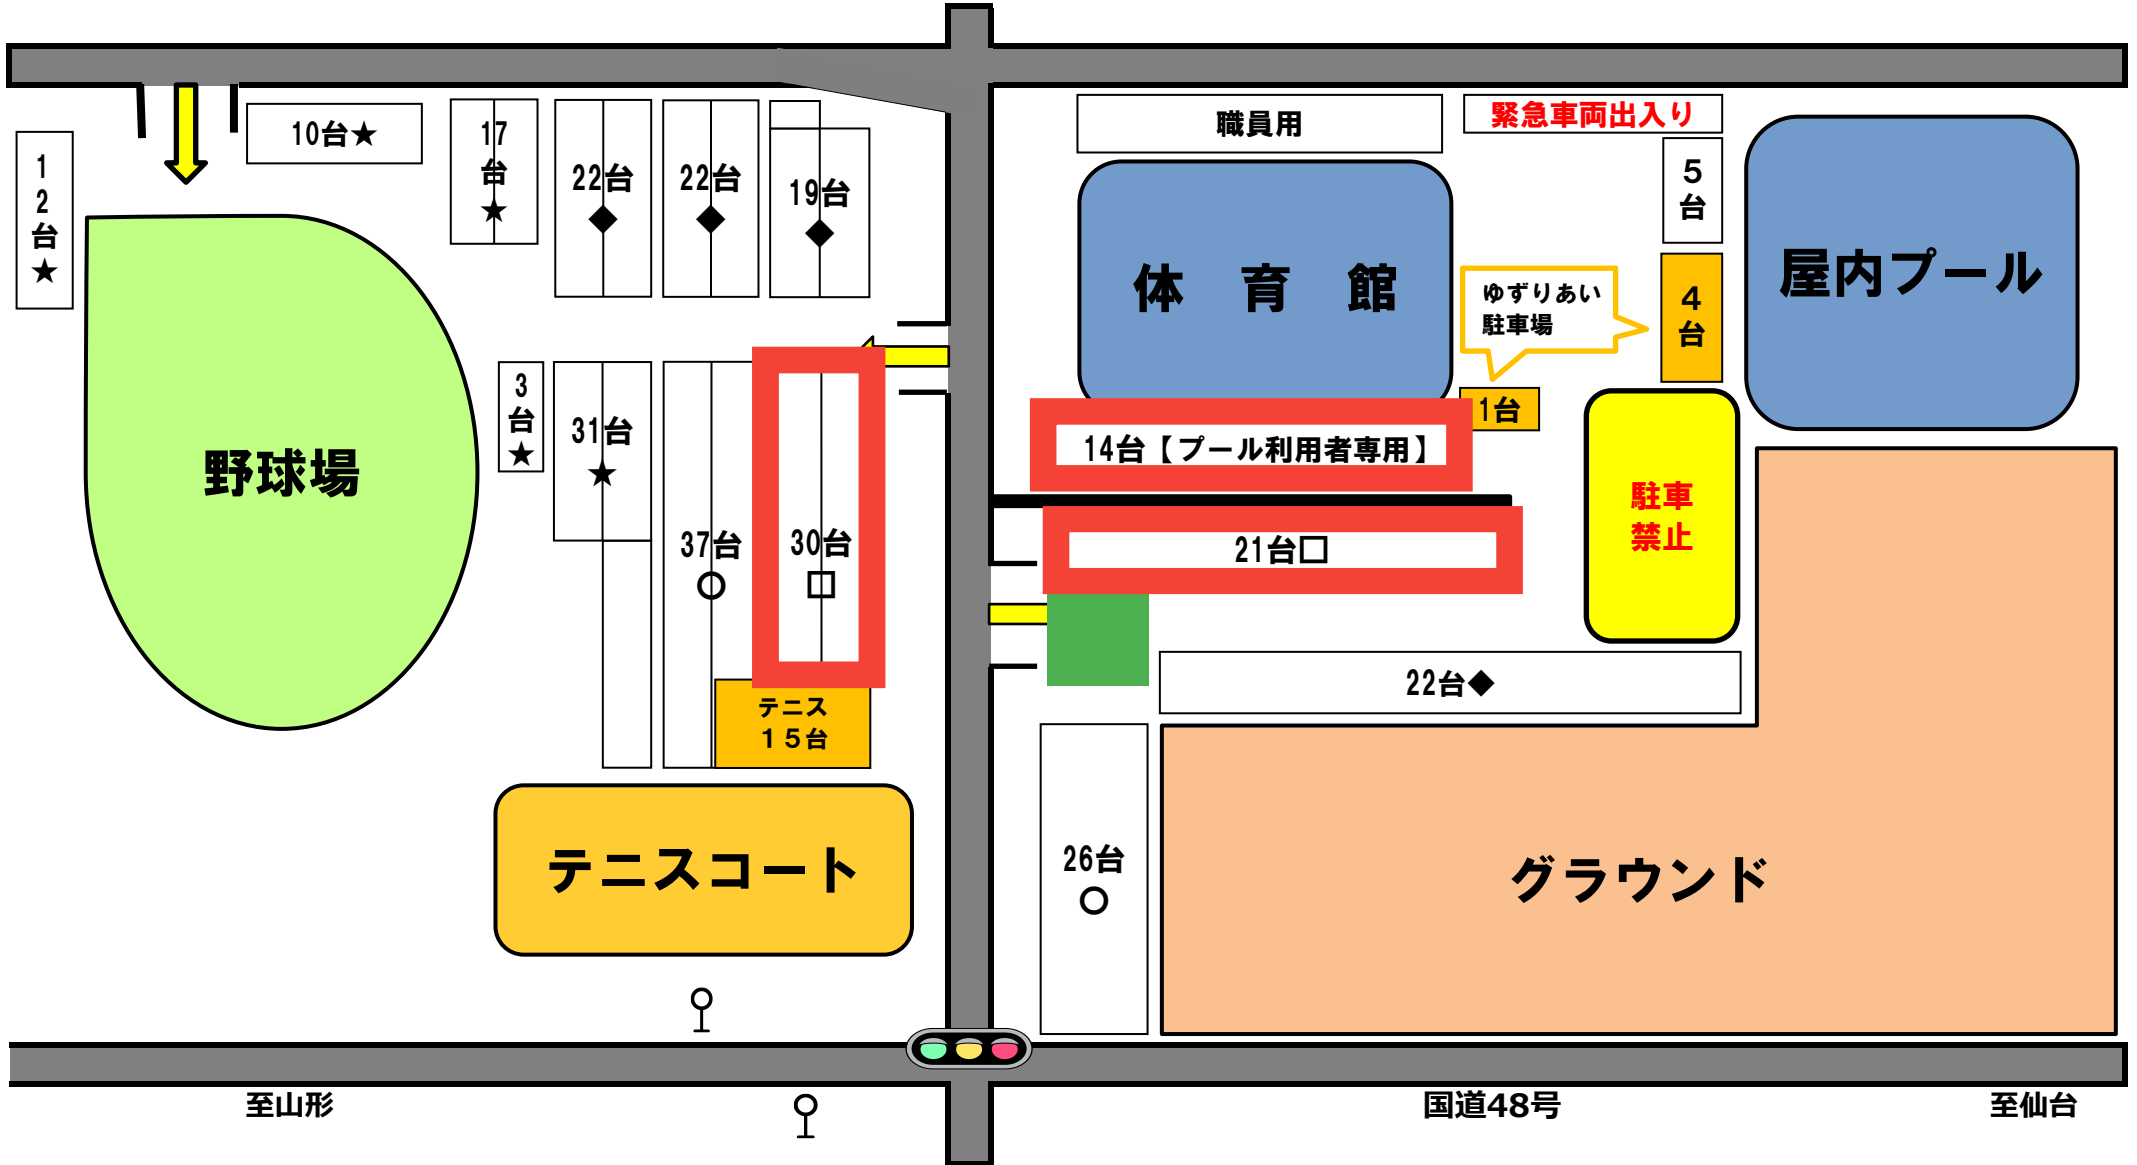

# 宮城広瀬総合運動場 駐車場割振図

7月5日 (日)

6:00~  
野球場… (★) 仙台市野球協会

6:00~  
グラウンド… (○) 青葉区ソフトボール協会

8:00~  
体育館… (◆) 仙台市バレーボール協会

プール… (□) TM共同事業体

**泳力検定会参加者**